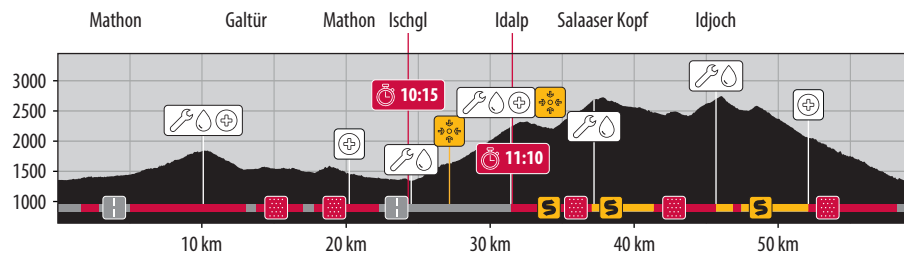

## ISCHGL IRONBIKE HARD

- Asphalt | tarmac
- Sammelpunkt | exit point
- FZ - Verpflegungszone | feed zone
- Schotter | gravel
- Zeitlimit | time limit
- TAZ - Technische Assistenz Zone | technical assistant zone
- Single Trail
- Erste Hilfe | first aid
- Start - Ziel | start - finish